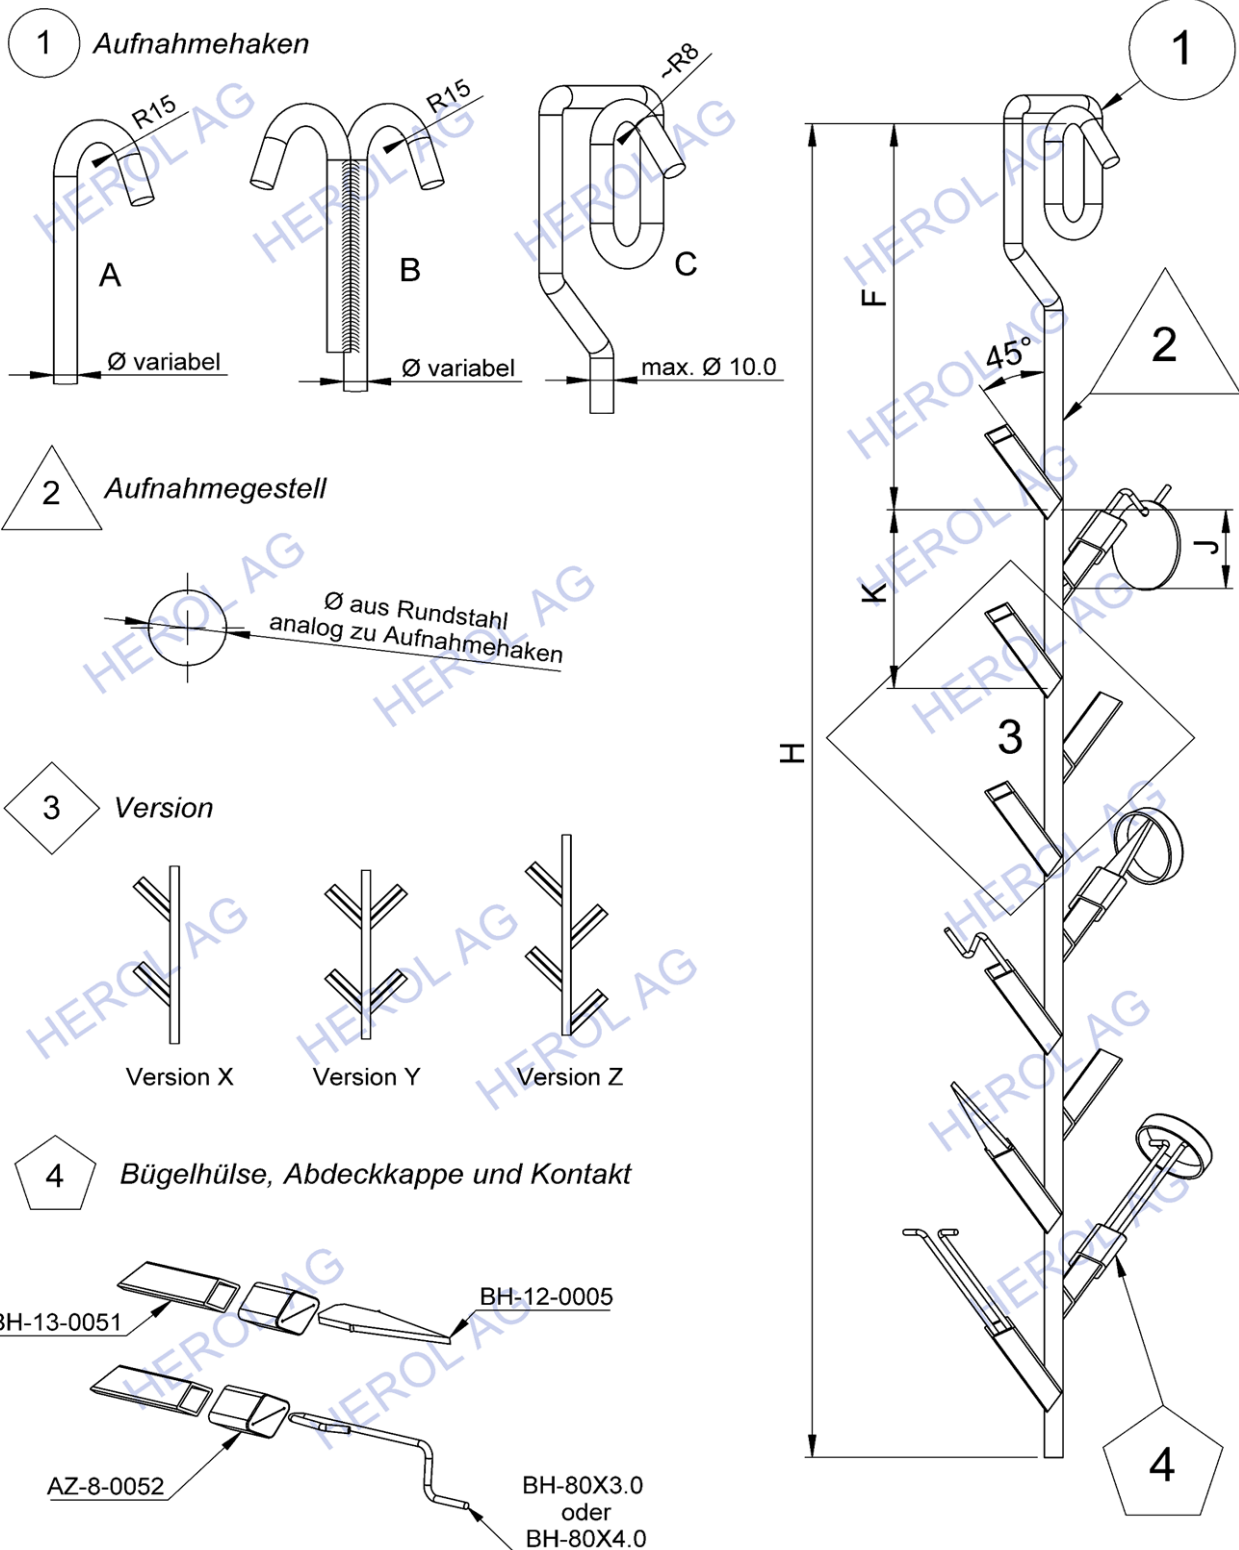

## Bügelgehänge

Stellen Sie Ihr Bügelgehänge selber zusammen. Teilen Sie uns Ihre Abmessungen mit. Bitte Angebot anfordern.

## Bügelgehänge

Artikelnummer	Abbildung	Bezeichnung	Verpackung
AZ-8-0052		Schutzkappe grün	100
BH-12-0005		Pfeilspitze 3.0 x 16 mm	500
BH-13-0051		Bügelhülse	750
BH-80X3.0		Einsteckhaken Ø 3.0 mm	250
BH-80X4.0		Einsteckhaken Ø 4.0 mm	250