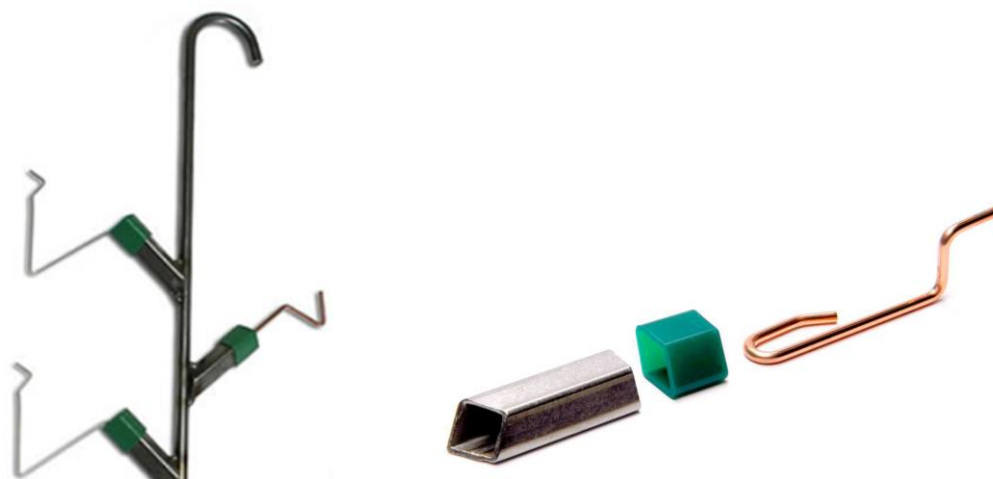

## Bügelgehänge

Stellen Sie Ihr Bügelgehänge selber zusammen. Teilen Sie uns Ihre Abmessungen mit. Bitte Angebot anfordern.

## Bügelgehänge

Artikelnummer	Abbildung	Bezeichnung	Verpackung
AZ-8-0052		Schutzkappe grün	100
BH-12-0005		Pfeilspitze 3.0 x 16 mm	500
BH-13-0051		Bügelhülse	750
BH-80X3.0		Einsteckhaken Ø 3.0 mm	250
BH-80X4.0		Einsteckhaken Ø 4.0 mm	250